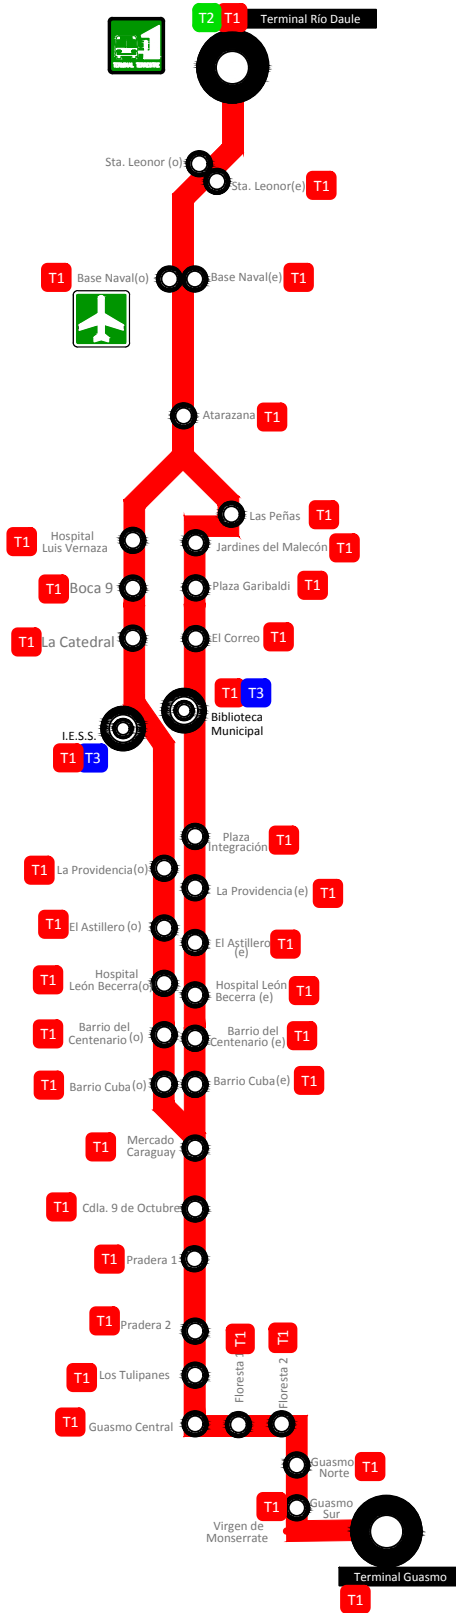

TRONCAL 1: GUASMO-RIO DAULE

RUTAS:

T1 Troncal "Guasmo - Río Daule" (Terminal Guasmo - Terminal Río Daule)

SIMBOLOGIA:

- Aeropuerto
- Terminal Terrestre
- Terminal de Integración
- Parada de Integración
- Parada
- Recorrido Troncal 1
- Parada Troncal 1