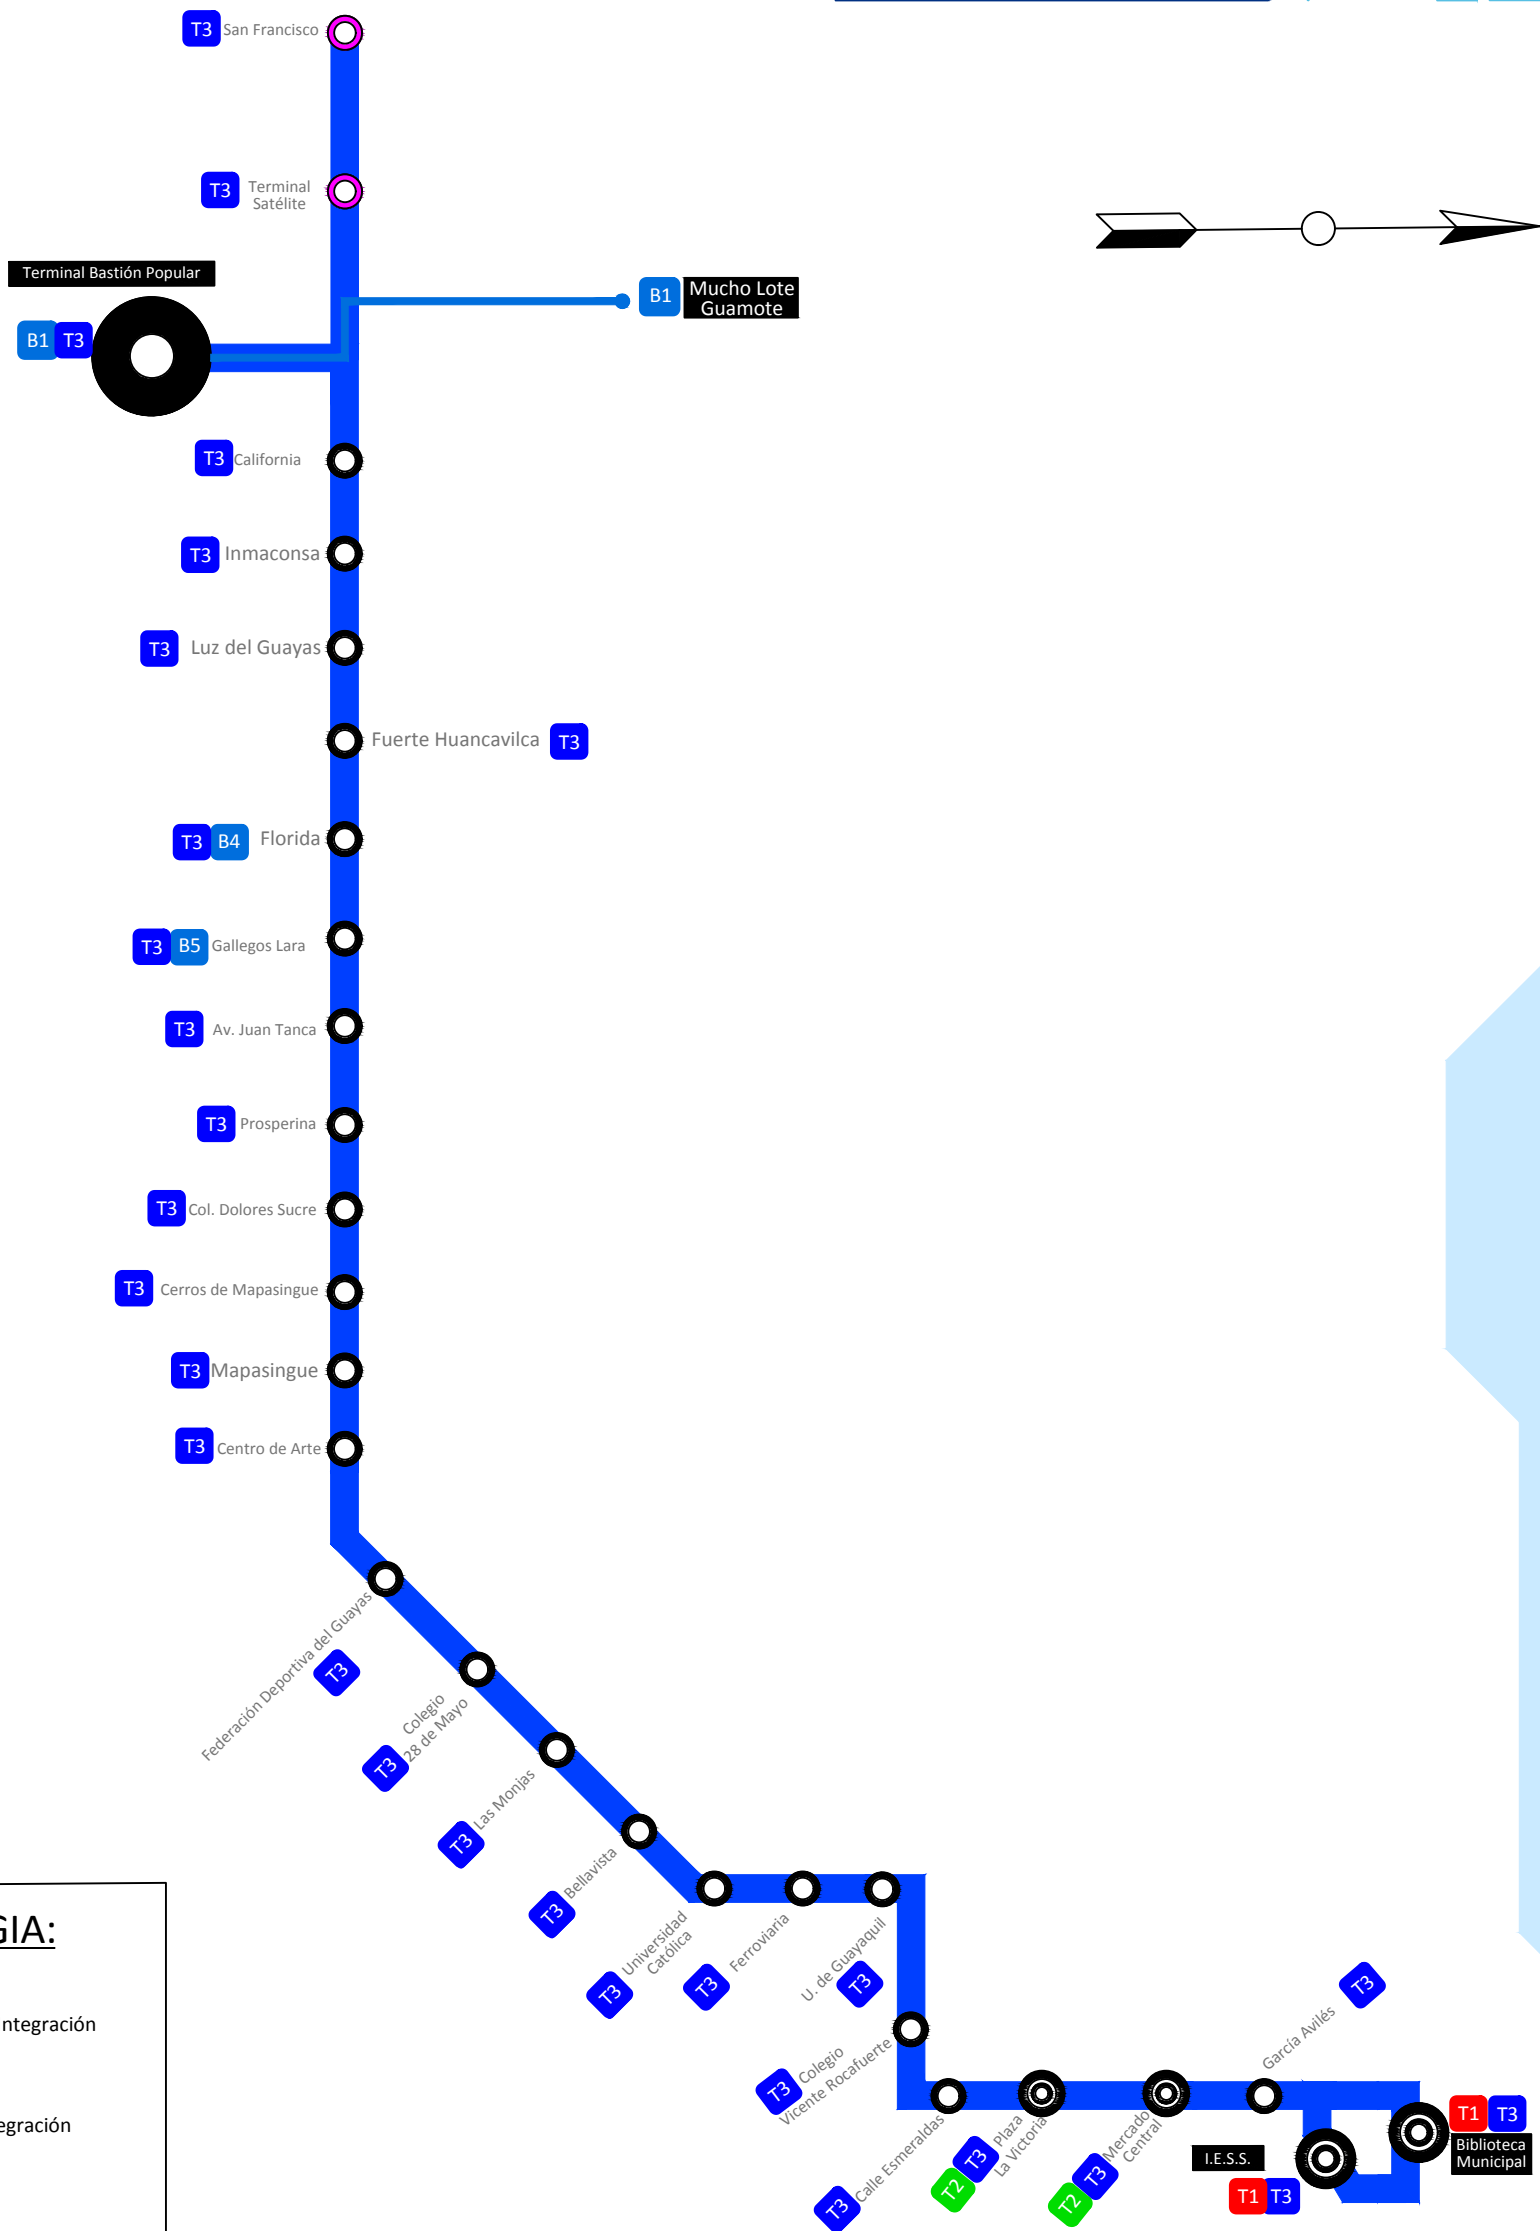

TRONCAL 3: BASTIÓN POPULAR-CENTRO

SIMBOLOGIA:

- Terminal de Integración
- Parada de Integración
- Parada
- Proximamente en funcionamiento
- Recorrido Troncal 3
- Recorrido Rutas Alimentadoras Troncal 3
- Parada Troncal 3
- Ruta Alimentadora Troncal 3

RUTAS:

- Troncal "Bastión Popular - Centro Urbano"
- Ruta Alimentadora "Mucho Lote - Guamote"