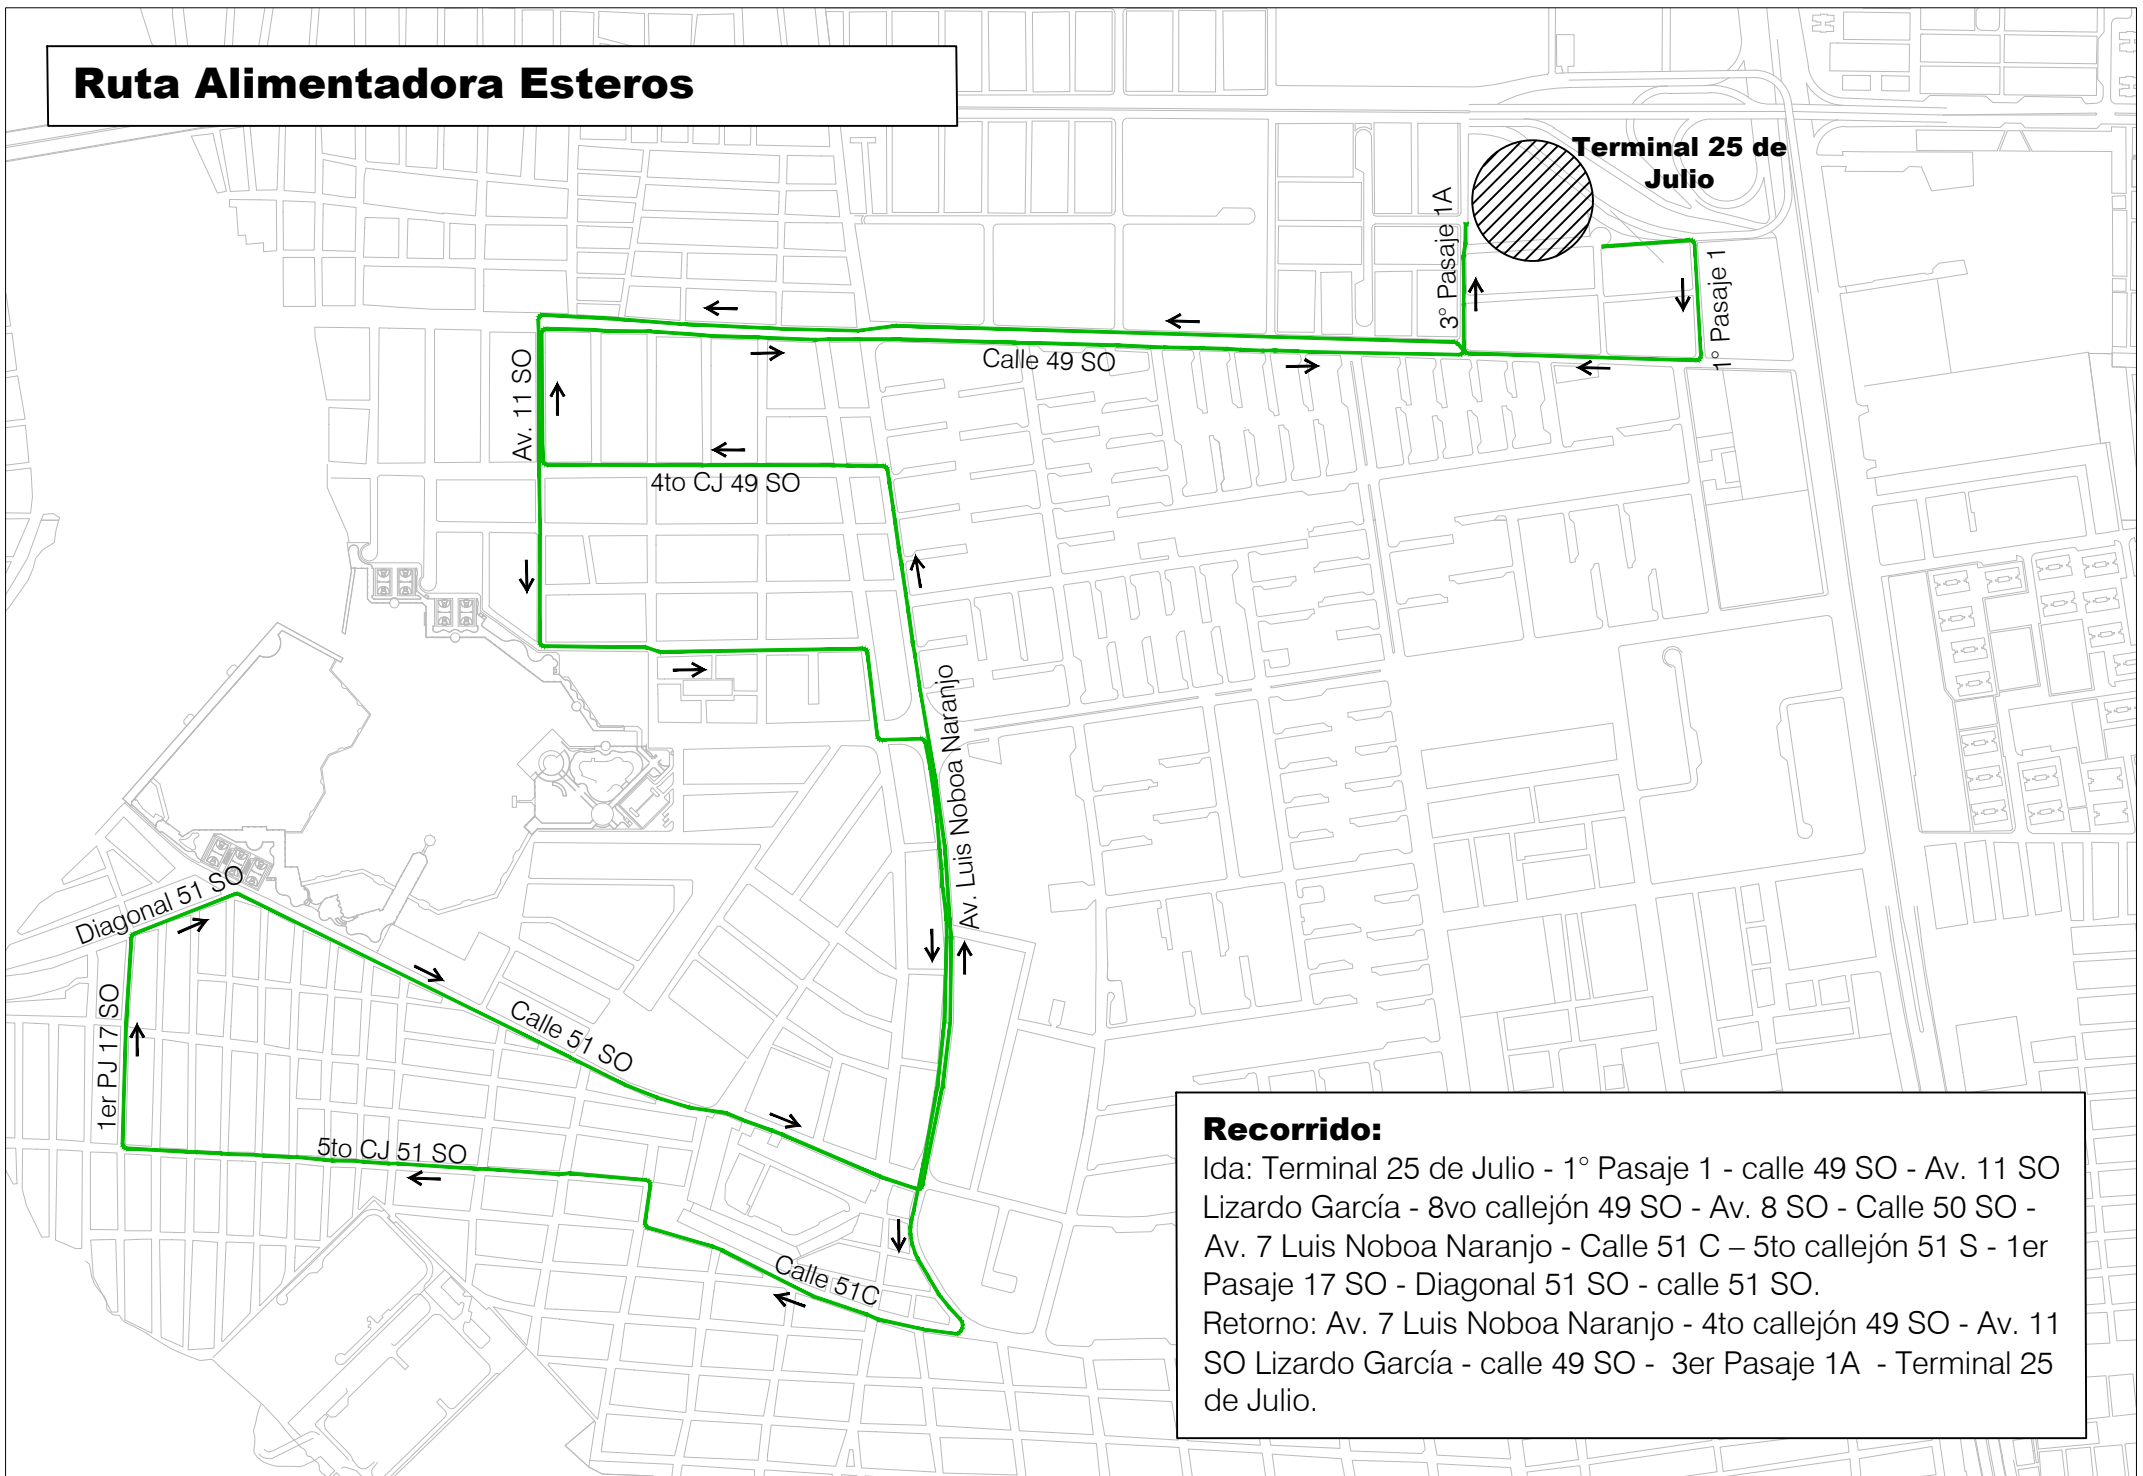

Ruta Alimentadora Esteros

Recorrido:

Ida: Terminal 25 de Julio - 1° Pasaje 1 - calle 49 SO - Av. 11 SO Lizardo García - 8vo callejón 49 SO - Av. 8 SO - Calle 50 SO - Av. 7 Luis Noboa Naranjo - Calle 51 C - 5to callejón 51 S - 1er Pasaje 17 SO - Diagonal 51 SO - calle 51 SO.

Retorno: Av. 7 Luis Noboa Naranjo - 4to callejón 49 SO - Av. 11 SO Lizardo García - calle 49 SO - 3er Pasaje 1A - Terminal 25 de Julio.