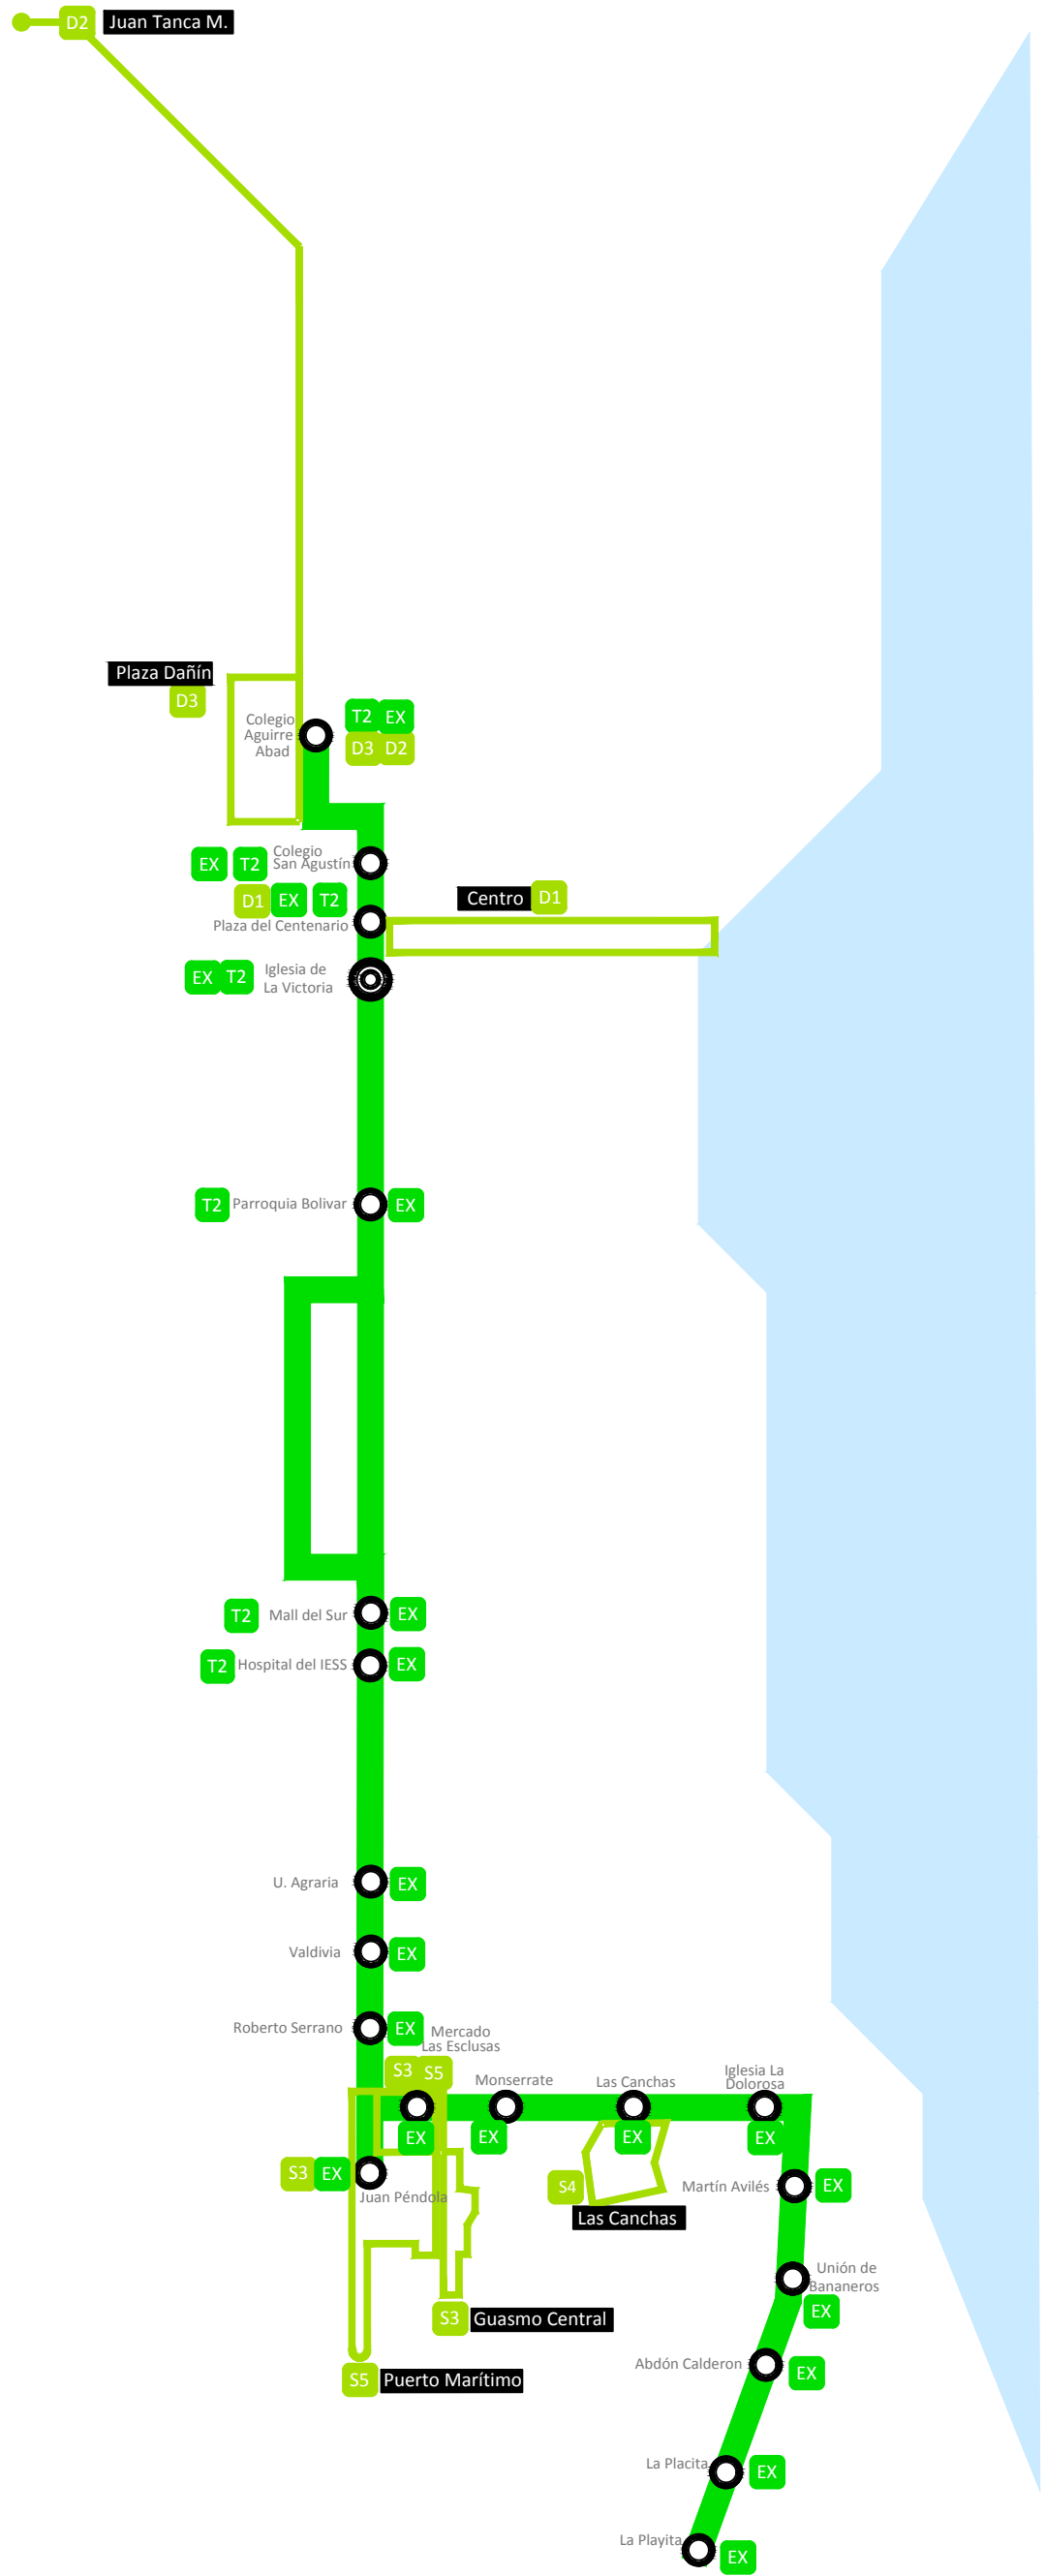

TRONCAL 2: 25 DE JULIO-RIO DAULE SERVICIO EXPRESS

RUTAS:

- T2 Troncal "25 de Julio - Río Daule"
- EX Servicio "Express - Playita "
- S3 Ruta Alimentadora "Guasmo Central"
- S4 Ruta Alimentadora "Las Canchas"
- S5 Ruta Alimentadora "Puerto Marítimo"
- D1 Ruta Alimentadora "Centro"
- D2 Ruta Alimentadora "Juan Tanca M."
- D3 Ruta Alimentadora "Plaza Dañín."

SIMBOLOGIA:

- Aeropuerto
- Terminal Terrestre
- Terminal de Integración
- Parada de Integración
- Parada
- Recorrido Troncal 2
- Recorrido Rutas Alimentadoras Troncal 2
- T2 Parada Troncal 2
- EX Servicio Expreso Troncal 2
- X# Ruta Alimentadora Troncal 2